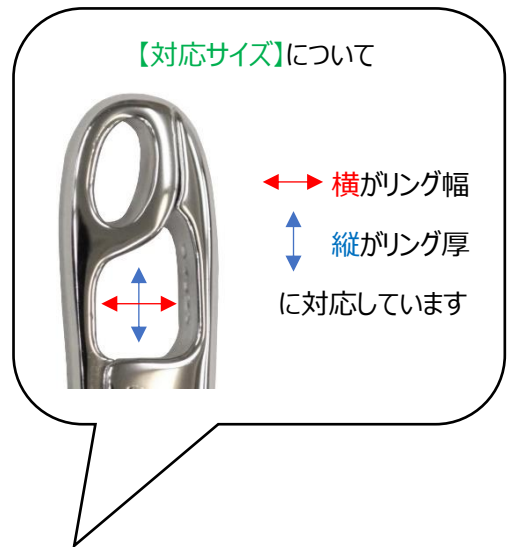

# リングクリップ。

(兼ジョイントハチカン)

普段のお仕事などでリングを着けられない方や  
サイズが合わなくなってしまったリングなど、  
大切なリングをペンダントにして常に身に着けて  
おく事ができます。

## 【対応サイズ】

リング幅 2.5 mmまで  
リング厚 2.0 mmまで

S サイズ  
SRC-S1R  
SV925

## 【対応サイズ】

リング幅 3.0 mmまで  
リング厚 2.3 mmまで

M サイズ  
SRC-M1R  
SV925

## 【対応サイズ】

リング幅 4.5 mmまで  
リング厚 2.5 mmまで

L サイズ  
SRC-L1R  
SV925

着脱かんたん♪  
つまむだけ！

石福ジュエリーパーツ(株)